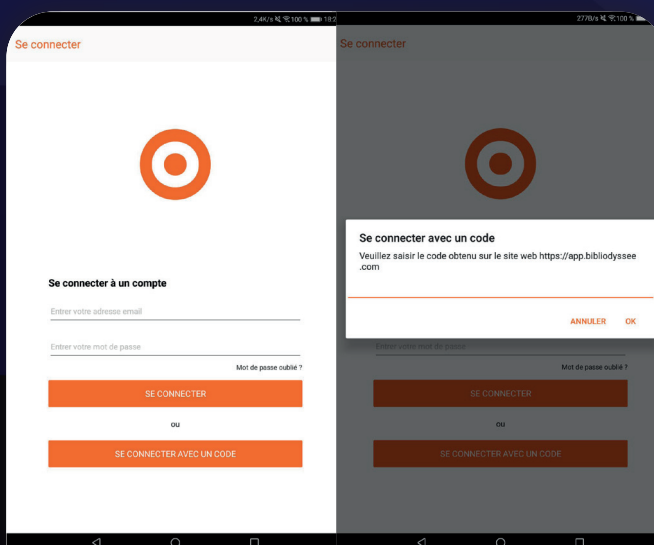

Guide de connexion sur l'application mobile

BiBLiODYSSÉE

Téléchargez
l'application
BibliOdyssee

Télécharger dans
l'App Store

DISPONIBLE SUR
Google Play

Ma bibliothèque municipale

Mon profil

Ressources numériques

1 – Se connecter au portail numérique de votre médiathèque, et accéder à bibliOdyssee via vos ressources numériques.

2 – Ouvrir le menu et cliquer sur "Obtenir un Code pour l'application Mobile"

3 – Copier le code obtenu

4 – Ouvrir l'application mobile et cliquer sur "Se connecter avec un code" et saisir le code obtenu.