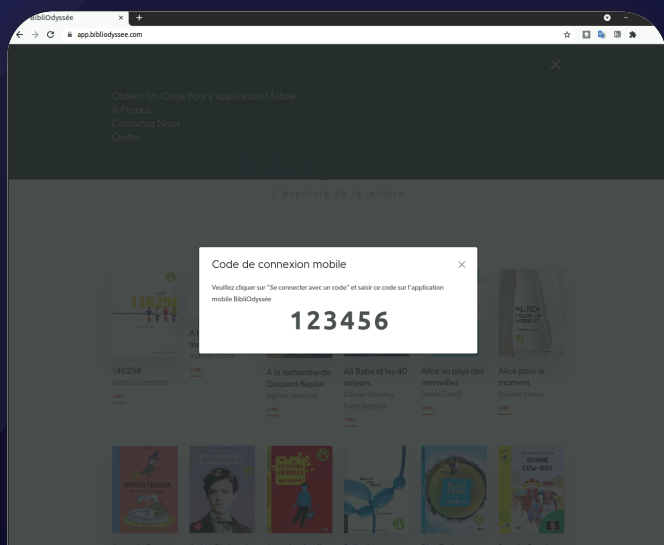

Guide de connexion sur l'application mobile

BiBLiODYSSÉE

Téléchargez
l'application
BibliOdyssee

Télécharger dans
l'App Store

DISPONIBLE SUR
Google Play

Ma bibliothèque municipale

Mon profil

Ressources numériques

1 – Se connecter au portail numérique de votre médiathèque, et accéder à bibliOdyssee via vos ressources numériques.

2 – Ouvrir le menu et cliquer sur "Obtenir un Code pour l'application Mobile"

3 – Copier le code obtenu